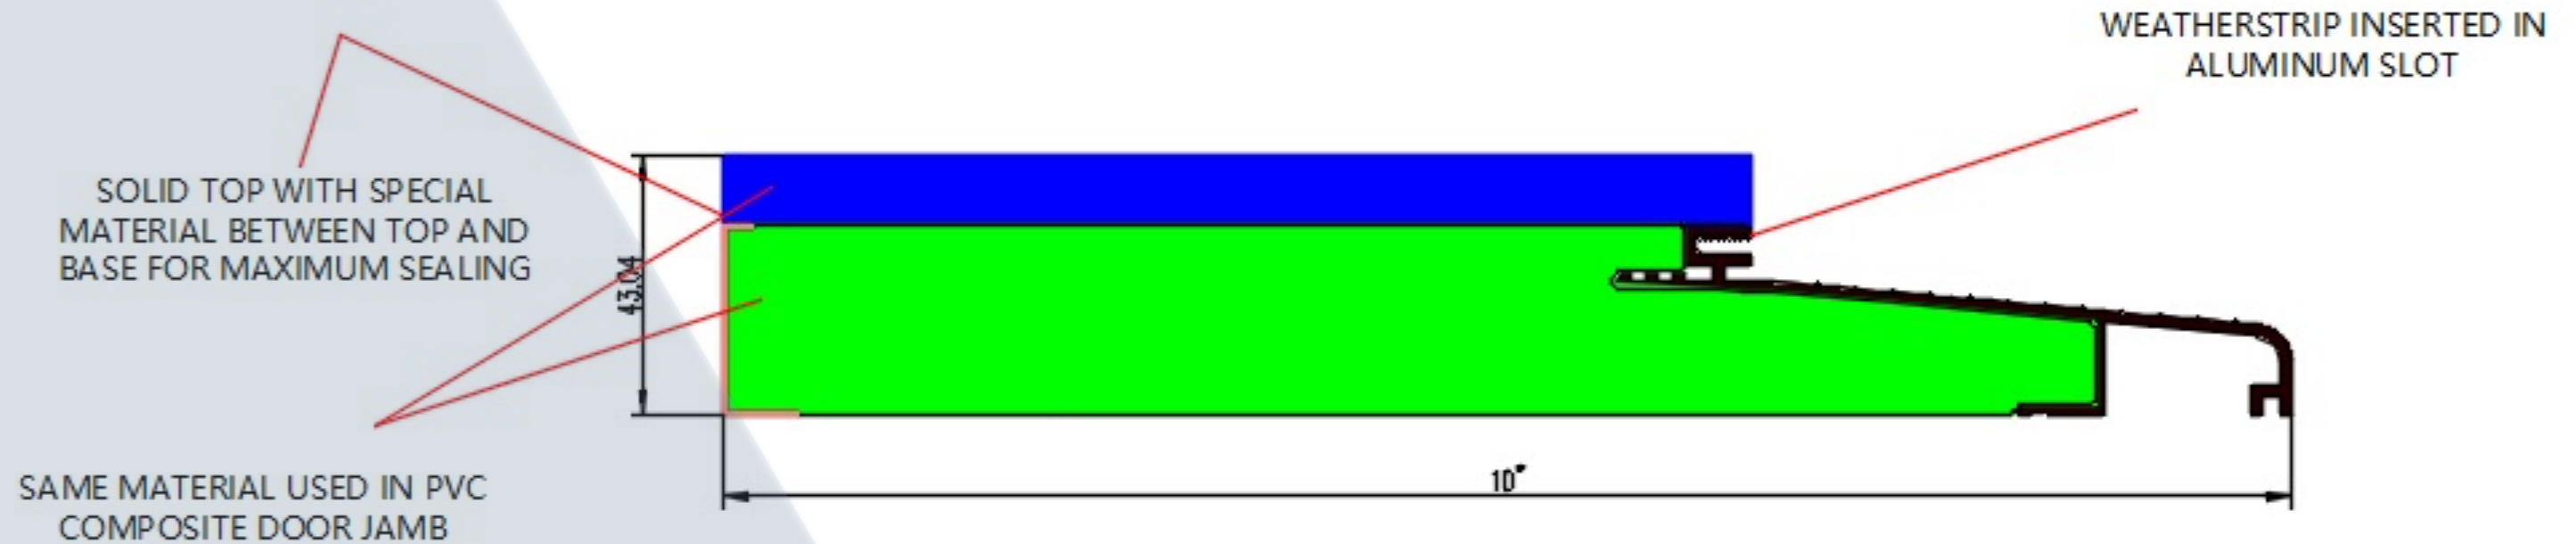

OUTSWING SILL

1000-OUT-VINYL TOP
FOR 8 7/8" DOOR JAMB

Tan Vinyl

- 110" **1000-OUT-TNV-9**
- 150" **1000-OUT-TNV-12**
- 32 1/2" **1000-OUT-TNV-32**
- 36 1/2" **1000-OUT-TNV-36**
- 61" **1000-OUT-TNV-61**
- 73" **1000-OUT-TNV-73**

Black Vinyl

- 110" **1000-OUT-BLV-9**
- 150" **1000-OUT-BLV-12**
- 32 1/2" **1000-OUT-BLV-32**
- 36 1/2" **1000-OUT-BLV-36**
- 61" **1000-OUT-BLV-61**
- 73" **1000-OUT-BLV-73**

Black finish Aluminum
& Black finish Top

- 150" **1000-OUT-BLV-D-12**