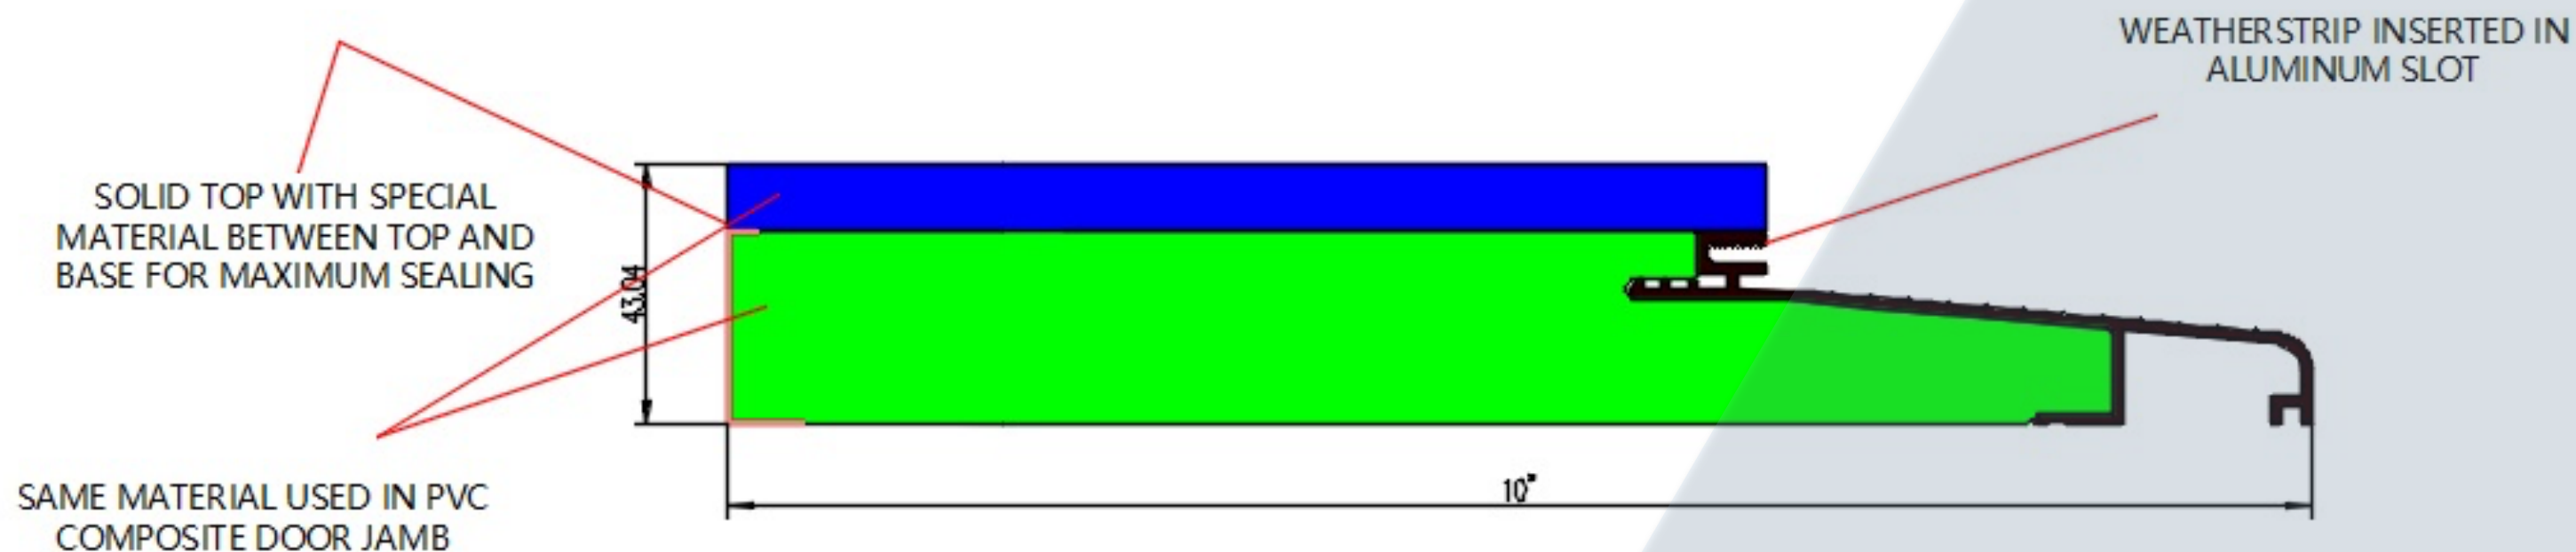

OUTSWING SILL

978-OUT-VINYL TOP
FOR 8.5" DOOR JAMB

Tan Vinyl

110" **978-OUT-TNV-9**

150" **978-OUT-TNV-12**

36 1/2" **978-OUT-TNV-36**

73" **978-OUT-TNV-73**

Black Vinyl

110" **978-OUT-BLV-9**

150" **978-OUT-BLV-12**